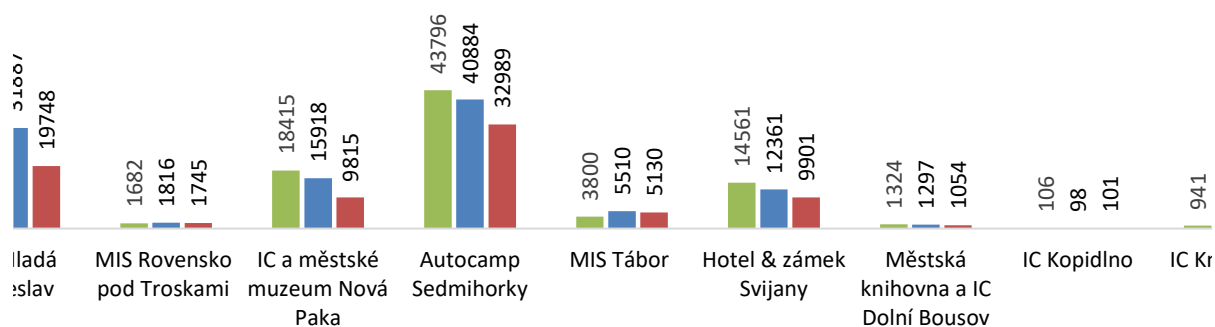

2023		2022			2021			
Podíl Češi	Zahraniční návštěvníci	Celkem	Podíl Češi	Zahraniční návštěvníci	Celkem	Podíl Češi		
37936	582		37970	36844		1126	31335	30918
12778	231	12895	12772	123	7942	7881		
5232	54	6631	6614	17	5492	5461		
16 576	97	14809	14746	63	11678	11630		
76314	4491	75414	71225	4189	67005	65570		
11412	143	11555	11412	143	8372	8372		
6340	100	5798	5762	36	3836	3836		
27802	396	31887	31070	817	19748	19438		
1621	61	1816	1747	69	1745	1718		
17640	775	15918	15602	316	9815	9748		
40123	3673	40884	38217	2667	32989	31945		
3800	0	5510	5510	0	5130	5130		
14561	0	12361	12361	0	9901	9901		
1315	9	1297	1292	5	1054	1054		
106	0	98	98	0	101	101		
941	0	903	888	15	929	929		
10477	49	11472	11354	118	11450	11294		
6198	189	5649	5571	78	5413	5309		
8078	979	0	0	0	0	0		
299250	11829	292867	283085	9782	233935	230235		

Návštěvnost IC srovnání 2021 - 2023