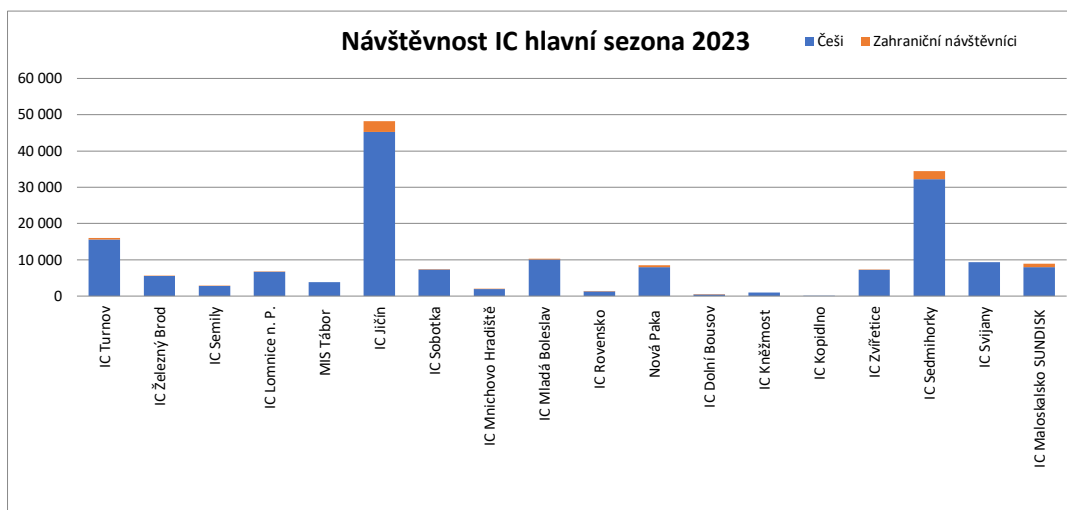

Informační centra	Návštěvnost červen - září 2023	Podíl		Zahraněční návštěvníci 2023										Distanční dotazy			Celkem poskytnutých služeb v IC
		Češi	Zahraněční návštěvníci	Německo	Nizozemí	Polsko	Velká Británie	Francie	Rusko	Dánsko	Slovensko	Itálie	Ostatní	e-mail/telefon/celkem			
														e-mail	telefon	Celkem	
IC Turnov	15 996	15 628	368	123	47	18	12	11	0	3	7	5	142	0	0	0	15 996
IC Železný Brod	5 691	5 516	175	47	10	36	31	0	0	0	22	4	25	159	389	548	6 239
IC Semily	2 841	2 794	47	3	15	9	0	0	0	0	0	0	0	152	234	386	3 227
IC Lomnice n. P.	6 721	6 651	70	26	18	9	0	0	0	0	12	0	5	0	0	0	6 721
MIS Tábor	3 800	3 800	0	0	0	0	0	0	0	0	0	0	0	0	0	0	3 800
IC Jičín	48 206	45 239	2 967	594	523	1 241	44	49	2	7	183	5	319	961	1 121	2 082	50 288
IC Sobotka	7 483	7 322	161	48	0	18	42	0	12	0	2	0	39	0	0	0	7 483
IC Mnichovo Hradiště	1 996	1 917	79	29	0	4	31	0	0	0	12	0	3	0	217	217	2 213
IC Mladá Boleslav	10 306	10 119	187	0	0	0	0	0	0	0	0	0	0	0	0	0	10 306
IC Rovensko	1 387	1 339	48	9	7	16	0	0	0	0	11	0	5	1	37	38	1 425
Nová Paka	8 514	7 998	516	75	156	114	44	6	0	0	81	0	40	398	944	1 342	9 856
IC Dolní Bousov	479	471	8	0	0	0	1	0	0	0	3	0	4	12	73	85	564
IC Kněžmost	941	941	0	0	0	0	0	0	0	0	0	0	0	0	0	0	941
IC Kopidlno	81	81	0	0	0	0	0	0	0	0	0	0	0	19	24	43	124
IC Zvířetice	7 279	7 251	28	0	0	0	0	0	0	0	0	0	0	0	0	0	7 279
IC Sedmihorky	34 483	32 217	2 266	723	354	310	19	35	10	75	272	13	455	0	0	0	34 483
IC Svijany	9 369	9 369	0	0	0	0	0	0	0	0	0	0	0	0	0	0	9 369
IC Maloskalsko SUNDISK	8 911	7 961	950	175	39	62	44	22	4	0	78	4	522	0	0	0	8 911
Celkem	174 484	166 614	7 870	1 852	1 169	1 837	268	123	28	85	683	31	1 559	1 702	3 039	4 741	179 225