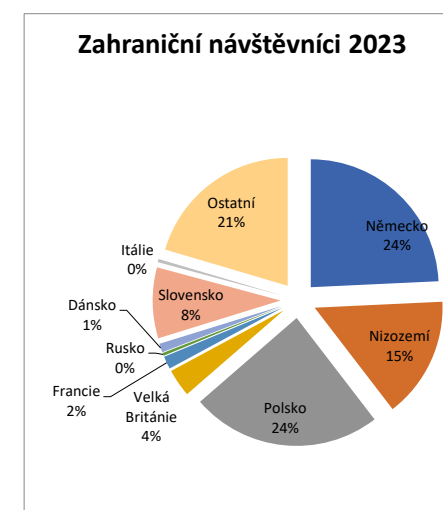

Informační centra	Návštěvnost červen - září 2023	Podíl		Zahraněční návštěvníci 2023										Distanční dotazy			Celkem poskytnutých služeb v IC
		Češi	Zahraněční návštěvníci	Německo	Nizozemí	Polsko	Velká Británie	Francie	Rusko	Dánsko	Slovensko	Itálie	Ostatní	e-mail/telefon/celkem			
														e-mail	telefon	Celkem	
IC Turnov	15 996	15 628	368	123	47	18	12	11	0	3	7	5	142	0	0	0	15 996
IC Železný Brod	5 691	5 516	175	47	10	36	31	0	0	0	22	4	25	159	389	548	6 239
IC Semily	2 841	2 794	47	3	15	9	0	0	0	0	0	0	0	152	234	386	3 227
IC Lomnice n. P.	6 721	6 651	70	26	18	9	0	0	0	0	12	0	5	0	0	0	6 721
MIS Tábor	3 800	3 800	0	0	0	0	0	0	0	0	0	0	0	0	0	0	3 800
IC Jičín	48 206	45 239	2 967	594	523	1 241	44	49	2	7	183	5	319	961	1 121	2 082	50 288
IC Sobotka	7 483	7 322	161	48	0	18	42	0	12	0	2	0	39	0	0	0	7 483
IC Mnichovo Hradiště	1 996	1 917	79	29	0	4	31	0	0	0	12	0	3	0	217	217	2 213
IC Mladá Boleslav	10 306	10 119	187	0	0	0	0	0	0	0	0	0	0	0	0	0	10 306
IC Rovensko	1 387	1 339	48	9	7	16	0	0	0	0	11	0	5	1	37	38	1 425
Nová Paka	8 514	7 998	516	75	156	114	44	6	0	0	81	0	40	398	944	1 342	9 856
IC Dolní Bousov	479	471	8	0	0	0	1	0	0	0	3	0	4	12	73	85	564
IC Kněžmost	941	941	0	0	0	0	0	0	0	0	0	0	0	0	0	0	941
IC Kopidlno	81	81	0	0	0	0	0	0	0	0	0	0	0	19	24	43	124
IC Zvířetice	7 279	7 251	28	0	0	0	0	0	0	0	0	0	0	0	0	0	7 279
IC Sedmihorky	34 483	32 217	2 266	723	354	310	19	35	10	75	272	13	455	0	0	0	34 483
IC Svijany	9 369	9 369	0	0	0	0	0	0	0	0	0	0	0	0	0	0	9 369
IC Maloskalsko SUNDISK	8 911	7 961	950	175	39	62	44	22	4	0	78	4	522	0	0	0	8 911
Celkem	174 484	166 614	7 870	1 852	1 169	1 837	268	123	28	85	683	31	1 559	1 702	3 039	4 741	179 225