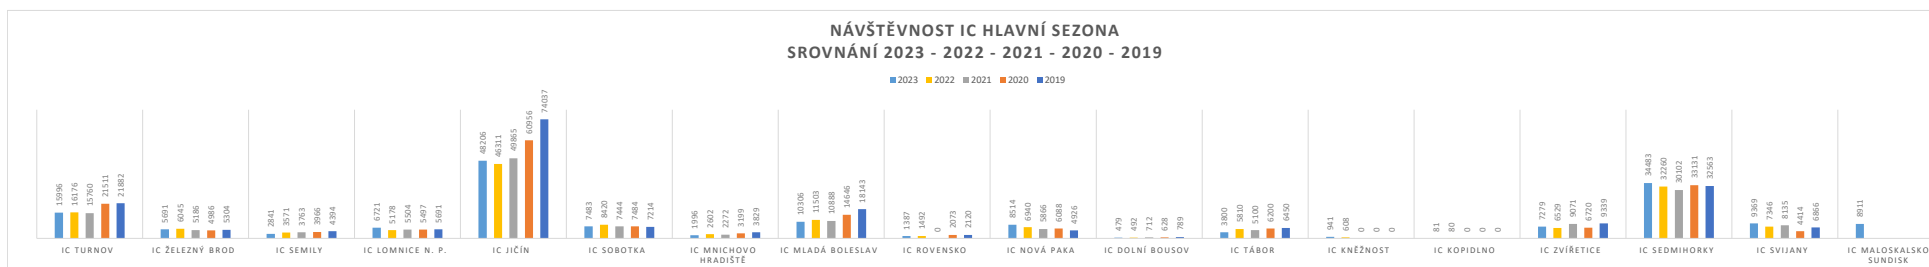

Hlavní sezona	Rozdíl 2023 vs. 2022			2023			Rozdíl 2022 vs. 2021			2022			2021			2020			2019				
	červen - září	Podíl		červen - září	Podíl		červen - září	Podíl		červen - září	Podíl		červen - září	Podíl		červen - září	Podíl		červen - září	Podíl			
		Češi	Zahraníční návštěvníci		Češi	Zahraníční návštěvníci		Češi	Zahraníční návštěvníci		Češi	Zahraníční návštěvníci		Češi	Zahraníční návštěvníci		Češi	Zahraníční návštěvníci		Češi	Zahraníční návštěvníci	Češi	Zahraníční návštěvníci
IC Turnov	-180	235	-415	15996	15628	368	416	3	413	16176	15393	783	15760	15390	370	21511	20773	738	21882	20042	1840		
IC Železný Brod	-354	-430	76	5691	5516	175	859	816	43	6045	5946	99	5186	5130	56	4986	4899	87	5304	5119	185		
IC Semily	-730	-773	43	2841	2794	47	-192	-171	-21	3571	3567	4	3763	3738	25	3966	3858	108	4394	4107	287		
IC Lomice n. P.	1543	1516	27	6721	6651	70	-326	-322	-4	5178	5135	43	5504	5457	47	5497	5455	42	5691	5606	85		
IC Jičín	1895	1981	-86	48206	45239	2967	-3554	-5368	1814	46311	43258	3053	49865	48626	1239	60956	59612	1344	74037	70981	3056		
IC Sobotka	-937	-1098	161	7483	7322	161	976	1036	-60	8420	8420	0	7444	7384	60	7484	7407	77	7214	7052	162		
IC Mnichovo Hradiště	-606	-660	54	1996	1917	79	330	331	-1	2602	2577	25	2272	2246	26	3199	3150	49	3829	3742	87		
IC Mladá Boleslav	-1197	-1044	-153	10306	10119	187	615	393	222	11503	11163	340	10888	10770	118	14646	14387	259	18143	17995	148		
IC Rovensko	-105	-99	-6	1387	1339	48	1492	1438	54	1492	1438	54	0	0	0	2073	2035	38	2120	1989	131		
IC Nová Paka	1574	1260	314	8514	7998	516	1074	926	148	6940	6738	202	5866	5812	54	6088	6027	61	4926	4373	553		
IC Dolní Bousov	-13	-21	8	479	471	8	-220	-220	0	492	492	0	712	712	0	628	623	5	789	787	2		
IC Tábor	-2010	-2010	0	3800	3800	0	710	710	0	5810	5810	0	5100	5100	0	6200	6200	0	6450	6450	0		
IC Kněžnost	333	369	-36	941	941	0	608	572	36	608	572	36	0	0	0	0	0	0	0	0	0		
IC Kopidlno	1	1	0	81	81	0	80	80	0	80	80	0	0	0	0	0	0	0	0	0	0		
IC Zvěřetice	750	829	-79	7279	7251	28	-2542	-2527	-15	6529	6422	107	9071	8949	122	6720	6687	33	9339	9316	23		
IC Sedmihorky	2223	2060	163	34483	32217	2266	2158	1048	1110	32260	30157	2103	30102	29109	993	33131	31354	1777	32563	29872	2691		
IC Svijany	2023	2023	0	9369	9369	0	-789	-789	0	7346	7346	0	8135	8135	0	4414	4414	0	6866	6866	0		
IC Maloskalsko SUNDISK	8911	7961	950	8911	7961	950	0	0	0	0	0	0	0	0	0	0	0	0	0	0	0		
Celkem	13121	12100	1021	174484	166614	7870	1695	-2044	3739	161363	154514	6849	159668	156558	3110	181499	176881	4618	203547	194297	9250