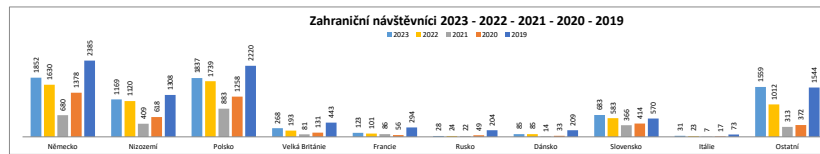

Informační centra	Návštěvnost červen - srpn 2023	Počet		Zahraniční návštěvníci 2023										Distanční dotazy			Celkem poskytnutých služeb v IČ
		Češi	Zahraniční návštěvníci	Německo	Nizozemí	Polsko	Velká Británie	Francie	Rusko	Dánsko	Slovensko	Itálie	Ostatní	e-mail/telefon/celkem			
														e-mail	telefon	Celkem	
IC Turnov	15996	15628	368	123	47	18	12	11	0	3	7	5	142	0	0	0	15996
IC Zelený Brod	5691	5516	175	47	10	31	0	0	0	22	4	20	159	389	348	6237	
IC Semily	2841	2794	47	3	15	9	0	0	0	0	0	0	152	234	386	3227	
IC Lomnice n. P.	6721	6651	70	26	18	0	0	0	0	12	0	5	0	0	0	6721	
IC MŠ Tábors	3800	3800	0	0	0	0	0	0	0	0	0	0	0	0	0	3800	
IC Jičín	48206	45239	2967	594	523	1241	44	49	2	7	183	5	339	961	1121	2082	50283
IC Soběška	7483	7322	161	48	0	18	42	0	12	0	2	0	39	0	0	7483	
IC Městocho Hradišti	1996	1917	79	29	0	0	31	0	0	12	0	0	0	0	217	217	2213
IC Mladá Boleslav	10309	10119	187	0	0	0	0	0	0	0	0	0	0	0	0	10309	
IC Rovensko	1387	1339	48	9	7	16	0	0	0	11	0	5	1	37	38	1425	
Nová Paka	8514	7998	516	75	156	154	44	0	0	81	0	40	398	944	1342	9854	
IC Dříví Boudov	479	471	8	0	0	0	1	0	0	0	0	4	12	71	85	564	
IC Kněžmost	941	941	0	0	0	0	0	0	0	0	0	0	0	0	0	941	
IC Kopidlno	81	81	0	0	0	0	0	0	0	0	0	0	19	24	43	124	
IC Zručetice	7279	7251	28	0	0	0	0	0	0	0	0	0	0	0	0	7279	
IC Sedmihorky	34483	32217	2266	723	354	310	19	35	10	75	272	13	455	0	0	34483	
IC Světlav	9949	9949	0	0	0	0	0	0	0	0	0	0	0	0	0	9949	
IC Město SUNDK	8911	7961	950	175	39	61	441	20	4	0	78	4	522	0	0	8911	
Celkem	174484	166164	7970	1852	1169	1837	268	123	28	85	683	31	1559	1702	3059	4741	179222

Informační centra	Návštěvnost červen-srpn 2022	Počet		Zahraniční návštěvníci 2022										Distanční dotazy			Celkem poskytnutých služeb v IČ
		Češi	Zahraniční návštěvníci	Německo	Nizozemí	Polsko	Velká Británie	Francie	Rusko	Dánsko	Slovensko	Itálie	Ostatní	e-mail/telefon/celkem			
														e-mail	telefon	Celkem	
IC Turnov	15996	15628	368	123	47	18	12	11	0	3	7	5	142	0	0	0	15996
IC Zelený Brod	0	0	0	0	0	0	0	0	0	0	0	0	0	0	0	0	0
IC Semily	2841	2794	47	3	15	9	0	0	0	0	0	0	152	234	386	3227	
IC Lomnice n. P.	6721	6651	70	26	18	0	0	0	0	12	0	5	0	0	0	0	6721
IC Jičín	48206	45239	2967	594	523	1241	44	49	2	7	183	5	339	961	1121	2082	50283
IC Soběška	7483	7322	161	48	0	18	42	0	12	0	2	0	39	0	0	0	7483
IC Městocho Hradišti	1996	1917	79	29	0	0	31	0	0	12	0	0	0	0	217	217	2213
IC Mladá Boleslav	10309	10119	187	0	0	0	0	0	0	0	0	0	0	0	0	0	10309
IC Rovensko	1387	1339	48	9	7	16	0	0	0	11	0	5	1	37	38	1425	
Nová Paka	8514	7998	516	75	156	154	44	0	0	81	0	40	398	944	1342	9854	
IC Dříví Boudov	479	471	8	0	0	0	1	0	0	0	0	4	12	71	85	564	
IC Kněžmost	941	941	0	0	0	0	0	0	0	0	0	0	0	0	0	0	941
IC Kopidlno	81	81	0	0	0	0	0	0	0	0	0	0	19	24	43	124	
IC Zručetice	7279	7251	28	0	0	0	0	0	0	0	0	0	0	0	0	0	7279
IC Sedmihorky	34483	32217	2266	723	354	310	19	35	10	75	272	13	455	0	0	0	34483
IC Světlav	9949	9949	0	0	0	0	0	0	0	0	0	0	0	0	0	0	9949
IC Město SUNDK	8911	7961	950	175	39	61	441	20	4	0	78	4	522	0	0	0	8911
Celkem	159822	153137	6745	1630	1120	1739	193	101	24	85	583	23	1012	1543	2650	4193	164073

Informační centra	Návštěvnost červen - srpn 2021	Počet		Zahraniční návštěvníci 2021										Distanční dotazy			Celkem poskytnutých služeb v IČ
		Češi	Zahraniční návštěvníci	Německo	Nizozemí	Polsko	Velká Británie	Francie	Rusko	Dánsko	Slovensko	Itálie	Ostatní	Tel., e-mail, písemně atd.			
														tel.	e-mail	písemně atd.	
IC Turnov	15760	15390	370	99	99	21	8	34	4	8	12	2	83	0	0	0	15760
IC Zelený Brod	5186	5130	56	25	2	7	14	2	0	0	0	1	0	0	0	0	6019
IC Semily	3763	3738	25	13	2	2	2	0	0	0	0	0	2	149	327	476	3702
IC Lomnice n. P.	5504	5457	47	11	15	3	0	0	0	0	18	0	0	0	0	0	5504
IC Jičín	48653	46216	3238	208	165	716	14	23	1	0	63	1	52	975	1452	2427	52921
IC Soběška	7444	7384	60	22	0	13	21	4	0	0	3	0	7	0	0	0	7444
IC Městocho Hradišti	2272	2246	26	0	2	7	11	2	0	0	4	0	0	0	212	212	2484
IC Mladá Boleslav	10861	10778	83	0	0	0	0	0	0	0	0	0	0	0	0	0	10861
IC Rovensko	0	0	0	0	0	0	0	0	0	0	0	0	0	0	0	0	0
Nová Paka	5866	5812	54	7	18	15	3	10	0	0	0	0	0	502	605	1107	6973
IC Dříví Boudov	712	712	0	0	0	0	0	0	0	0	0	0	0	11	64	75	783
IC MŠ Tábors	5100	5100	0	0	0	0	0	0	0	0	0	0	0	0	0	0	5100
IC Kněžmost	0	0	0	0	0	0	0	0	0	0	0	0	0	0	0	0	0
IC Kopidlno	0	0	0	0	0	0	0	0	0	0	0	0	0	0	0	0	0
IC Zručetice	9071	8949	122	0	0	0	0	0	0	0	0	0	0	0	0	0	9071
IC Sedmihorky	30102	29109	993	299	106	109	8	11	17	6	261	4	164	4800	0	0	34902
IC Světlav	8135	8135	0	0	0	0	0	0	0	0	0	0	0	0	0	0	8135
Celkem	159648	156558	3110	680	409	883	81	86	22	14	366	7	313	6651	3279	9930	160961